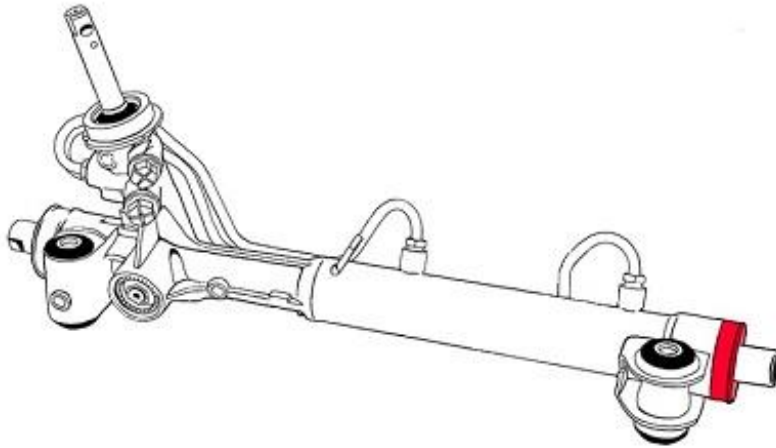

Tool for rack bar rod guide **Part No. TLS20108**

Application
-------------

Infiniti G25 (V36) 2006-; Infiniti G35 (V36) 2006-; Infiniti G37 (V36) 2006-; Chery Tiggo 2006-
---

**FITS THE FOLLOWING**

Rack part number	Crossreferences	Application
ATGR26901RB	NISSAN 49001JJ60D, 49001JJ60A, 49001JJ60E, 49200JJ60A, 49200JJ60D, 49001JK60C, 49200JK60C, 49001JK62D, 49200JK62D	Infiniti G IV (V36) (2006-2013) Q40 (2014-2015) Q60 I (2013-2016)